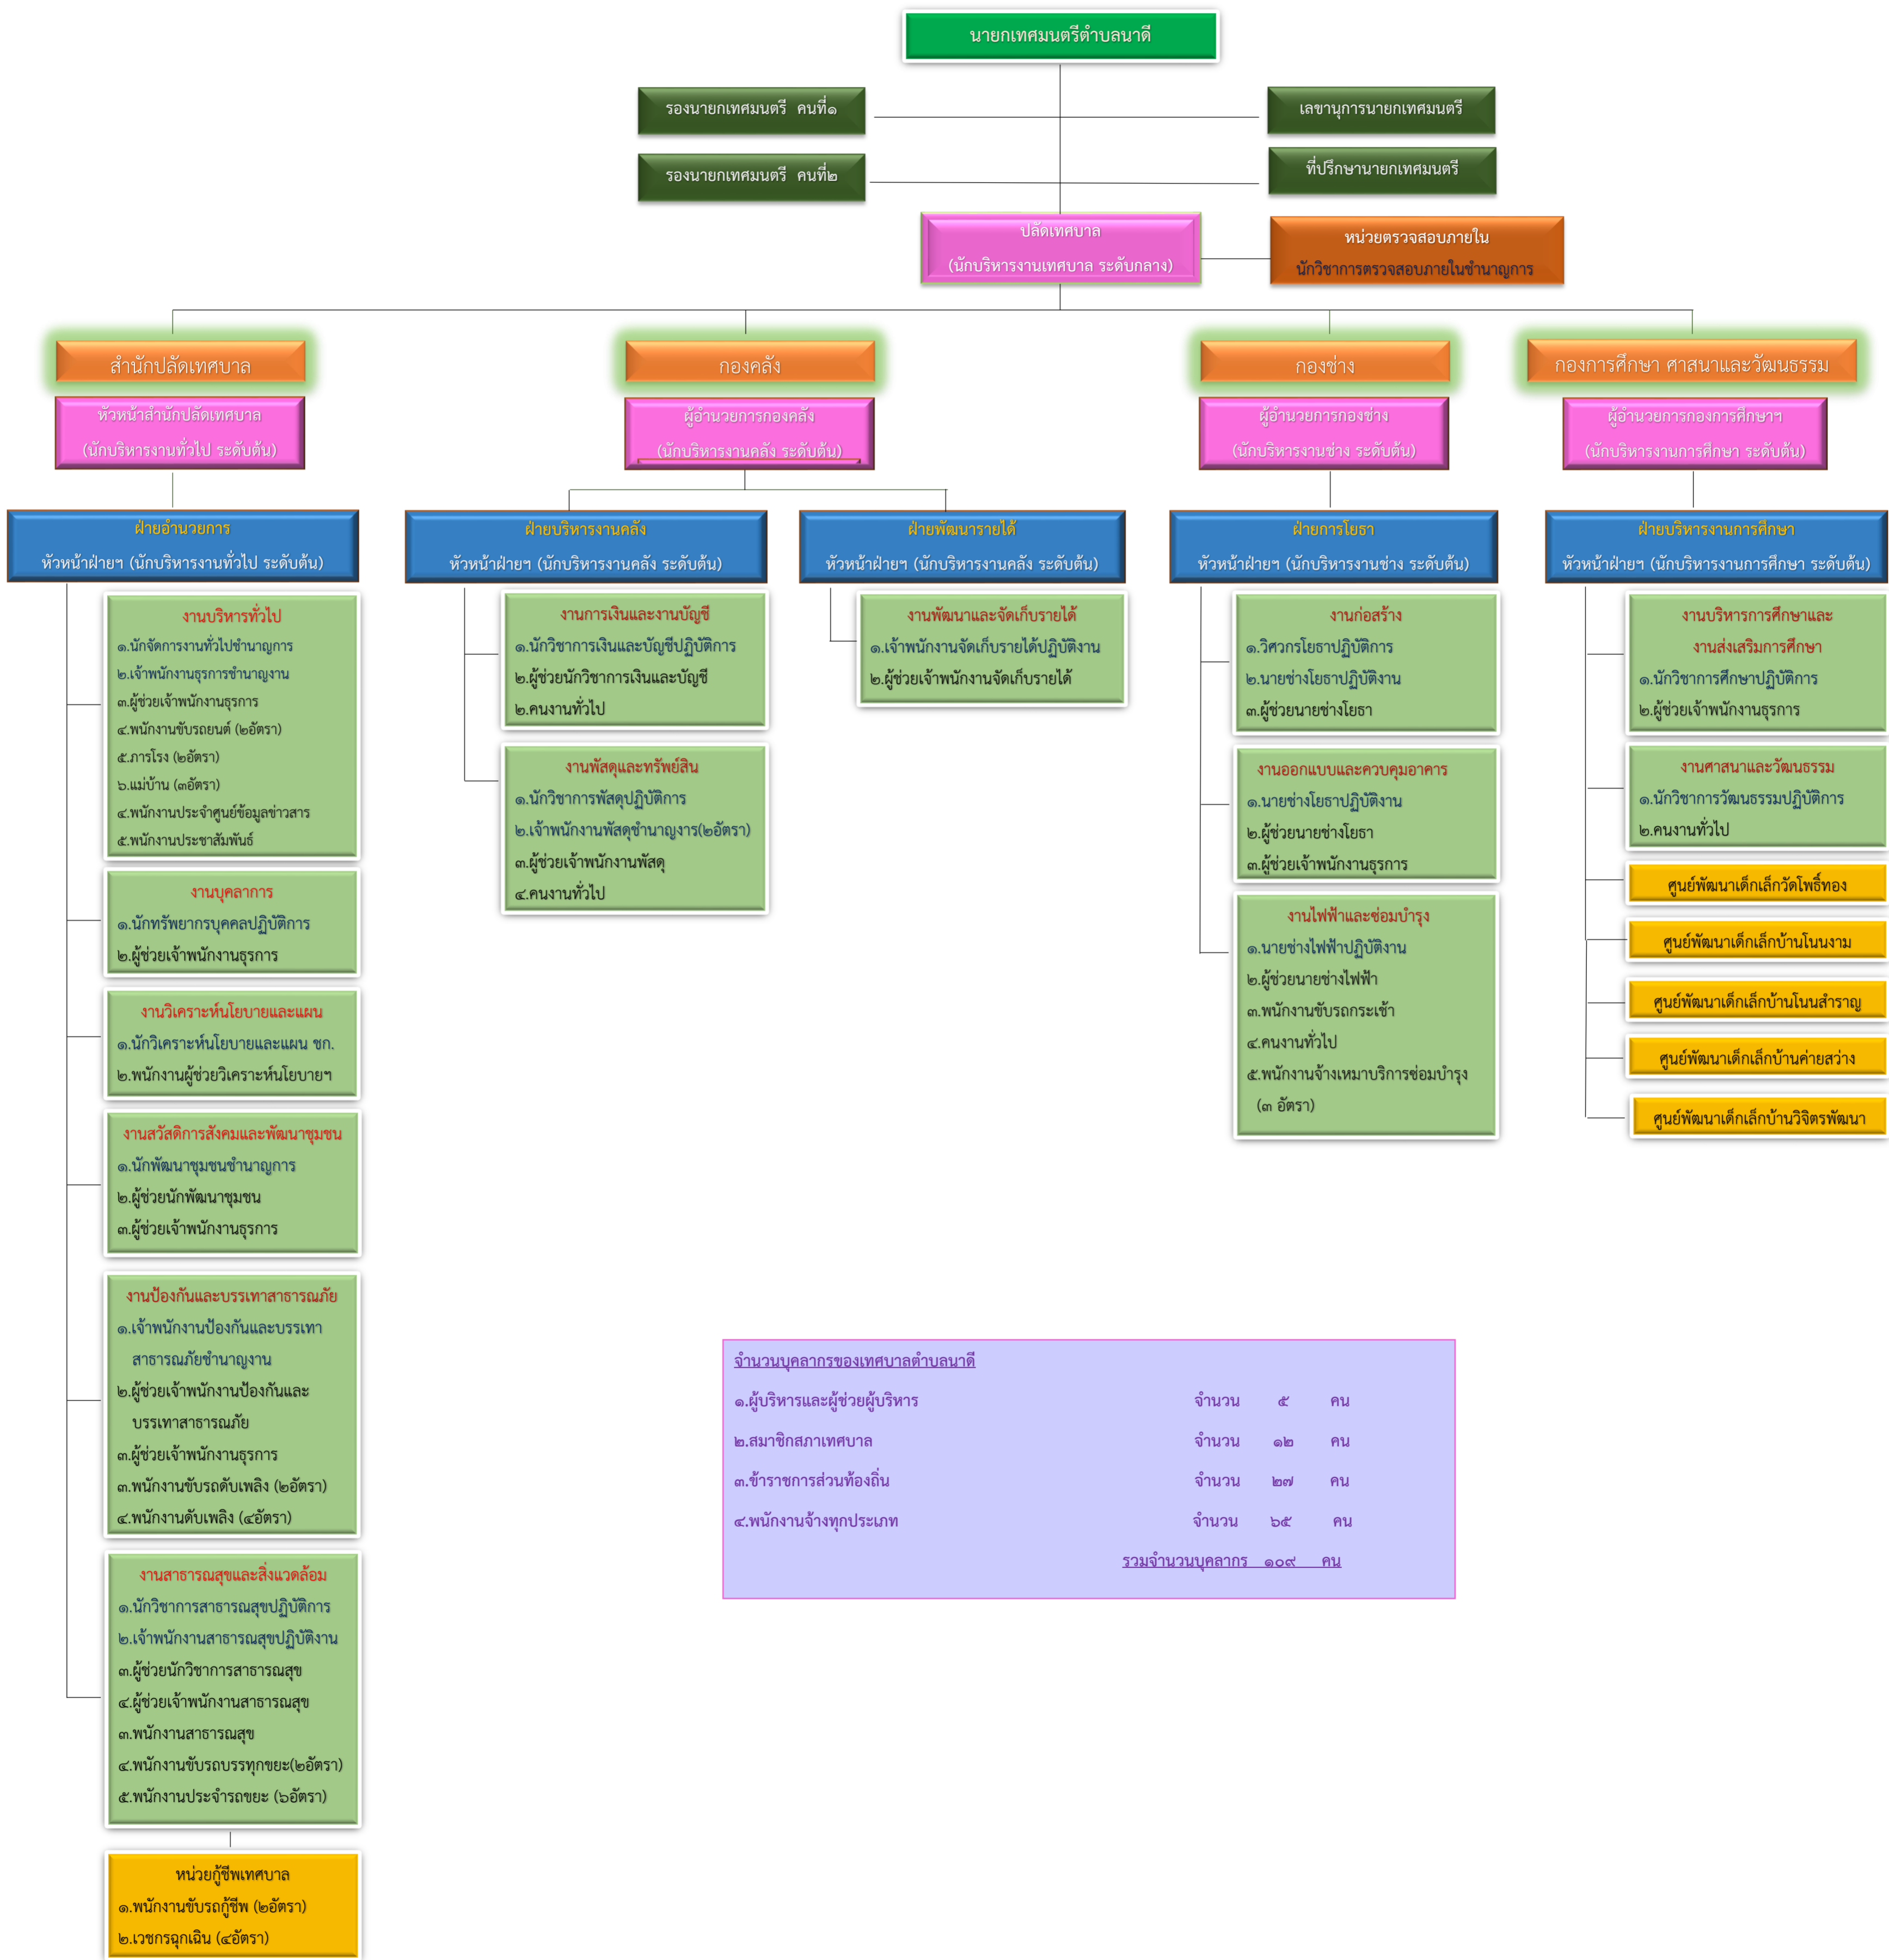

โครงสร้างการบริหารงานและสายการบังคับบัญชา
เทศบาลตำบลนาดี อำเภอสุวรรณคูหา จังหวัดหนองบัวลำภู

จำนวนบุคลากรของเทศบาลตำบลนาดี		
๑.ผู้บริหารและผู้ช่วยผู้บริหาร	จำนวน	๕ คน
๒.สมาชิกสภาเทศบาล	จำนวน	๑๒ คน
๓.ข้าราชการส่วนท้องถิ่น	จำนวน	๒๗ คน
๔.พนักงานจ้างทุกประเภท	จำนวน	๖๕ คน
รวมจำนวนบุคลากร ๑๐๙ คน		